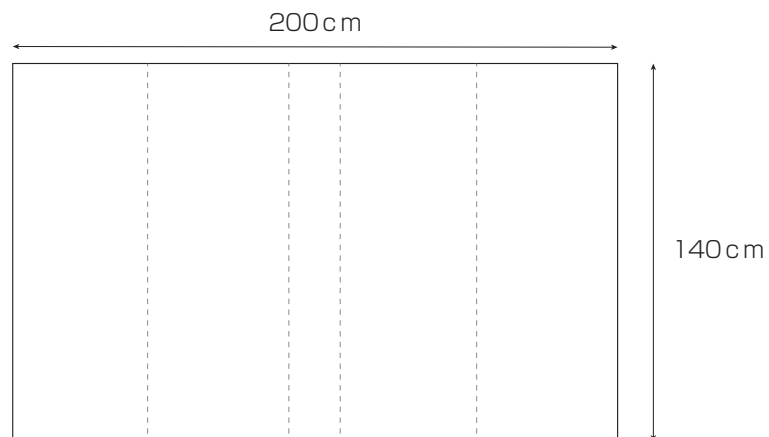

 Neb:0 プレットプレミアム

Plet

Premium

取扱説明書

梱包内容 / 商品仕様

<材質>

カバー：PUレザー

中材：EPE(発泡ポリエチレン)フォーム