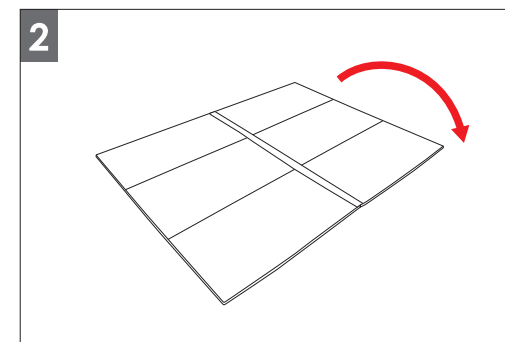

お手入れ方法

- 表面のカバーが汚れた場合は、中性洗剤を付けた柔らかい布で拭き取り後、日陰で乾燥させて下さい。
- 油性ペン・クレヨン・ボールペン等の筆記用具による汚れは落ちない可能性があります。
- 揮発性の洗剤など化学溶剤（柔軟剤、アセトン、ベンジン、シンナーなど）は、表面シートが劣化し、ひび割れ、色落ちする恐れがありますので使用しないで下さい。

組立て方法

各パネルを裏返して、すき間が出来ないようにマジックテープ同士をくっつけて下さい。